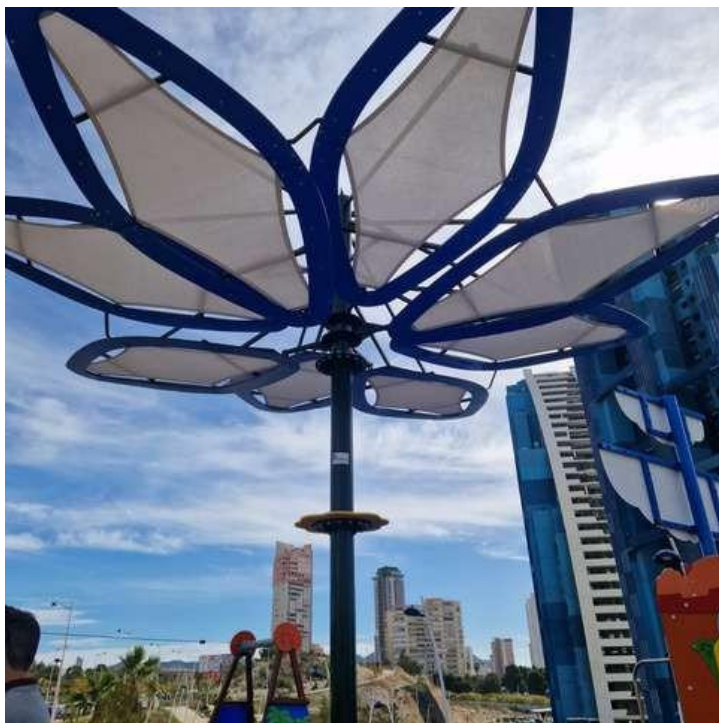

Proyectos personalizados

Toldos Vela | Cubiertas Textiles