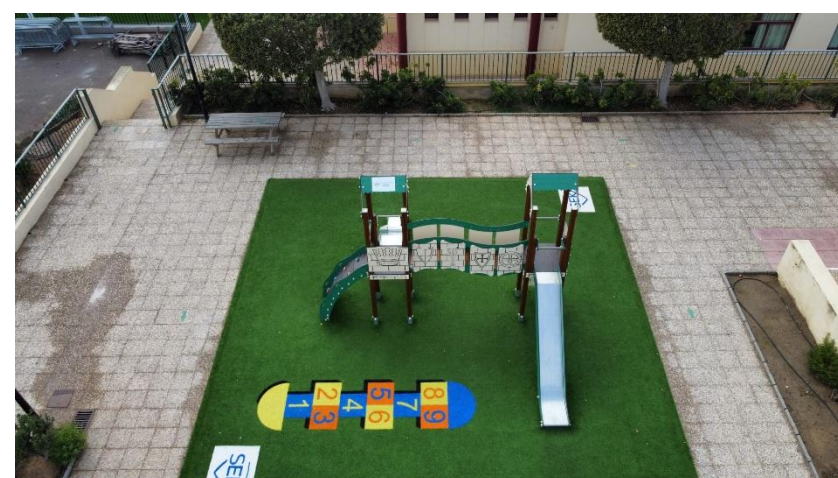

Proyectos personalizados

Superficies Absorbentes

CESPED ARTIFICIAL + BASE ELÁSTICA RECICLADA

Colegios