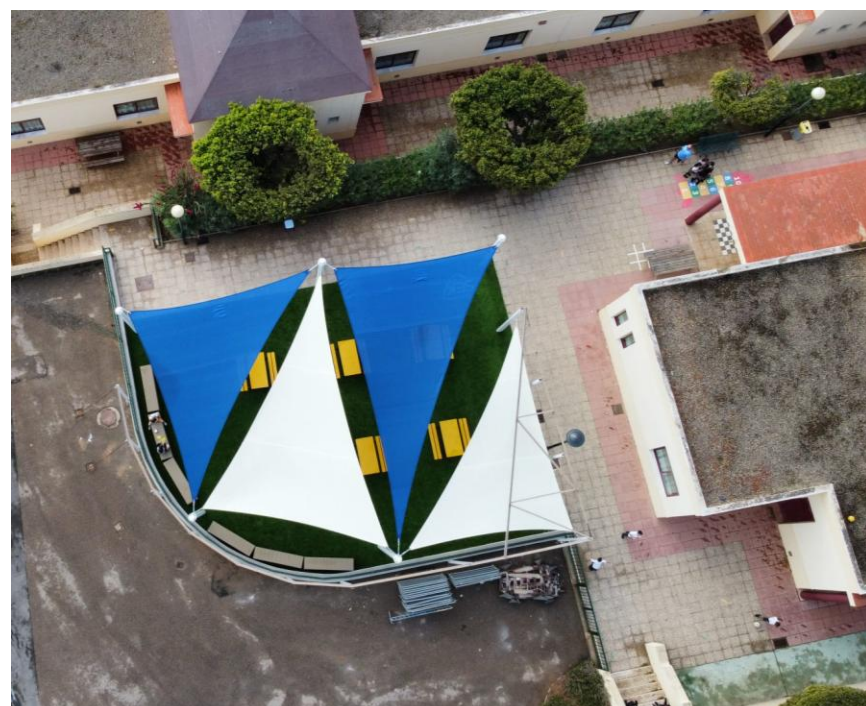

Proyectos personalizados

Toldos Vela | Cubiertas Textiles